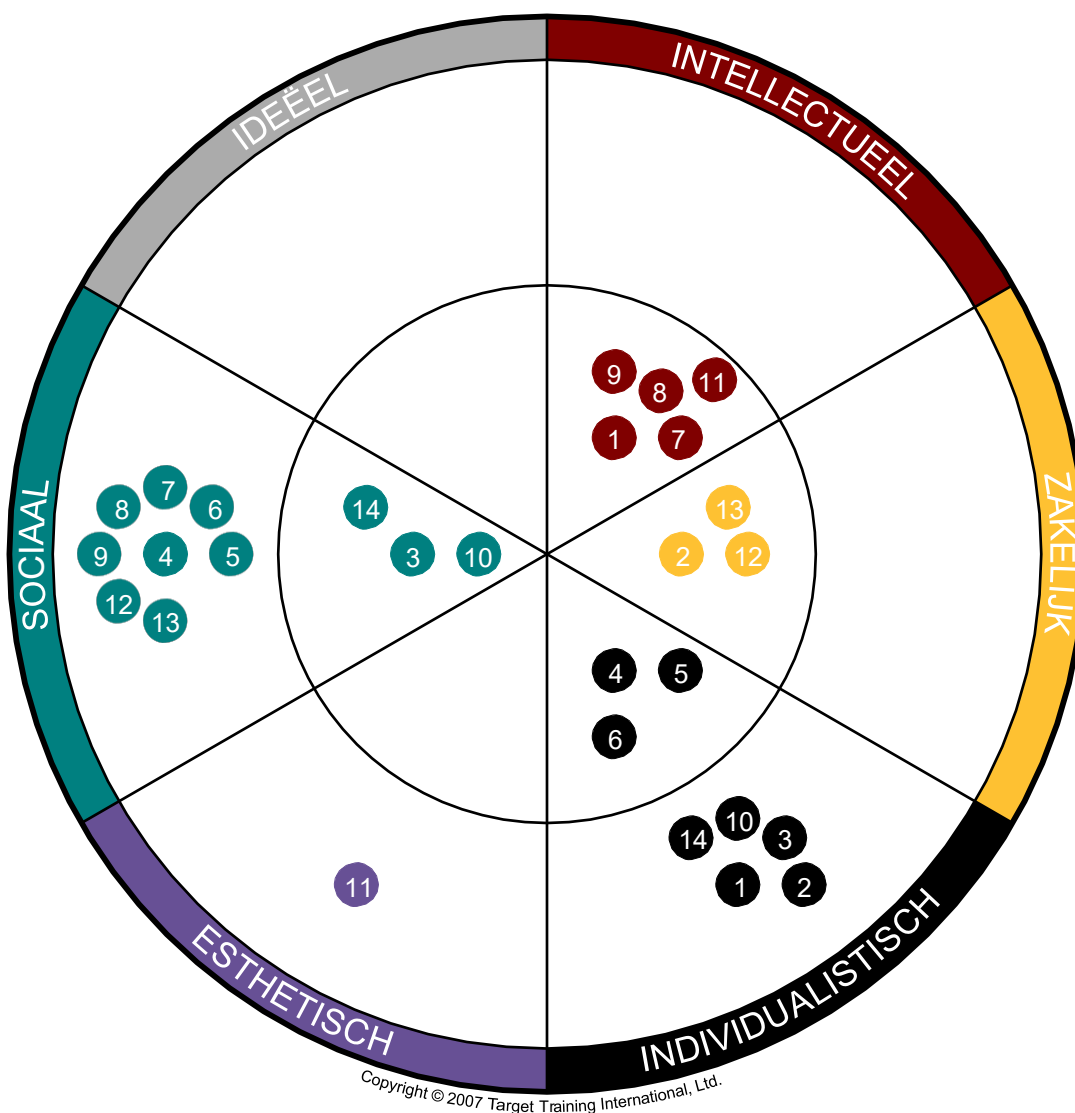

TTI
SUCCESS
INSIGHTS®

TSI Drijfverenanalyse TEAM versie

Teamrapport Drijfveren
3-10-2016

Licentiehouder:

TTI Success Insights Benelux

Laan van Vlaanderen 323

1066 WB Amsterdam

T: +31(0)20-6979636 - F: +31(0)20-4511440

E: info@ttisi.nl - I: www.ttisi.nl

TTI
SUCCESS
INSIGHTS®
BENELUX

DRIJFVEREN GROEPSWIEL

Buitenste ring = 1e drijfveer Binnenste ring = 2e drijfveer

TEAMWIEL LEGENDA

- 1: André Anders
- 2: Arno Anoniem
- 3: John Doe
- 4: Fiona Fake
- 5: Felix Fictief
- 6: Manuel Model
- 7: Petra Par Example
- 8: Patricia Precies
- 9: Pieter Proef
- 10: Andrea Sample
- 11: Tina Test
- 12: Vera Verzonnen
- 13: Vanessa Vierkleur
- 14: Vicky Voorbeeld